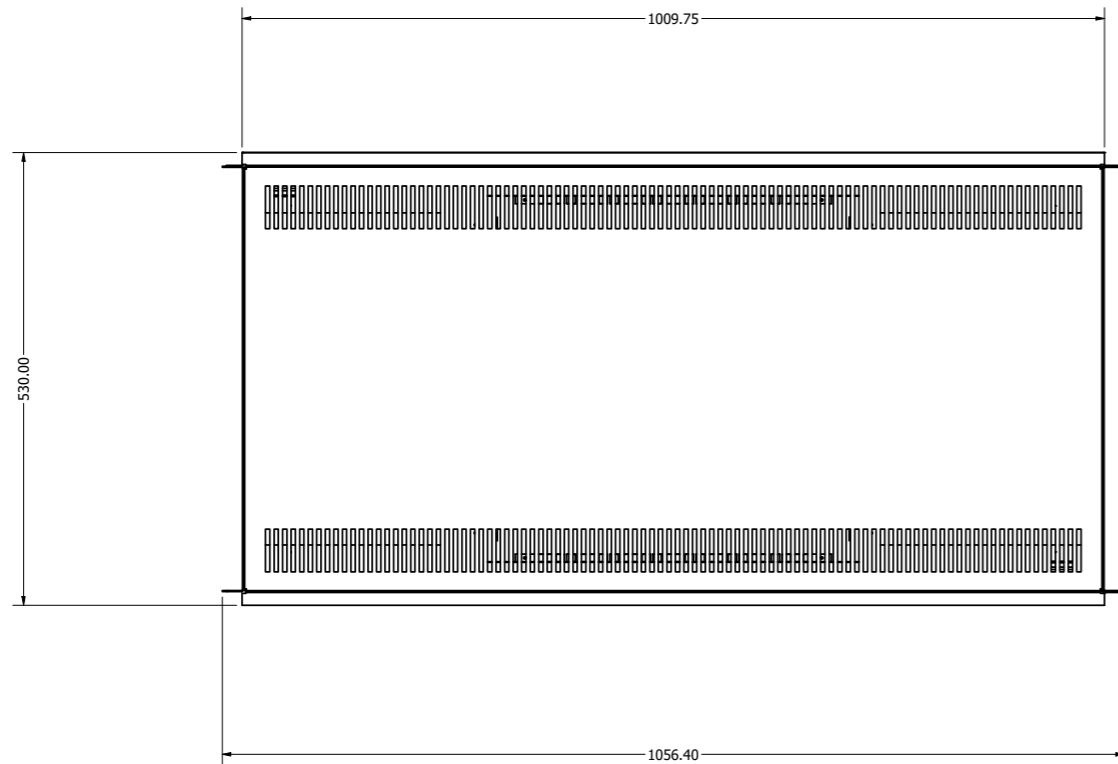

Halo 1800 XT

Halo 1500 XT

Halo 1250 XT

Halo 2400

Halo 1800/E1800

MAINS LEAD INCOMER (IEC)

Halo 1500/E1500

Halo 1030/E1030

Halo 1030 DS

Halo 800/E800T

Halo 1250/E1250

Halo 650

Halo 750

Halo 1500 SL

Halo 1250 SL

Halo 1000 SL

Halo 700 SL

Halo 600 SL

Halo 810 DS

Halo 500

e-lectra 1800/Volante 1800

e-lectra 1500/Volante 1500

e-lectra 1250/Volante 1250

Alisio 1850