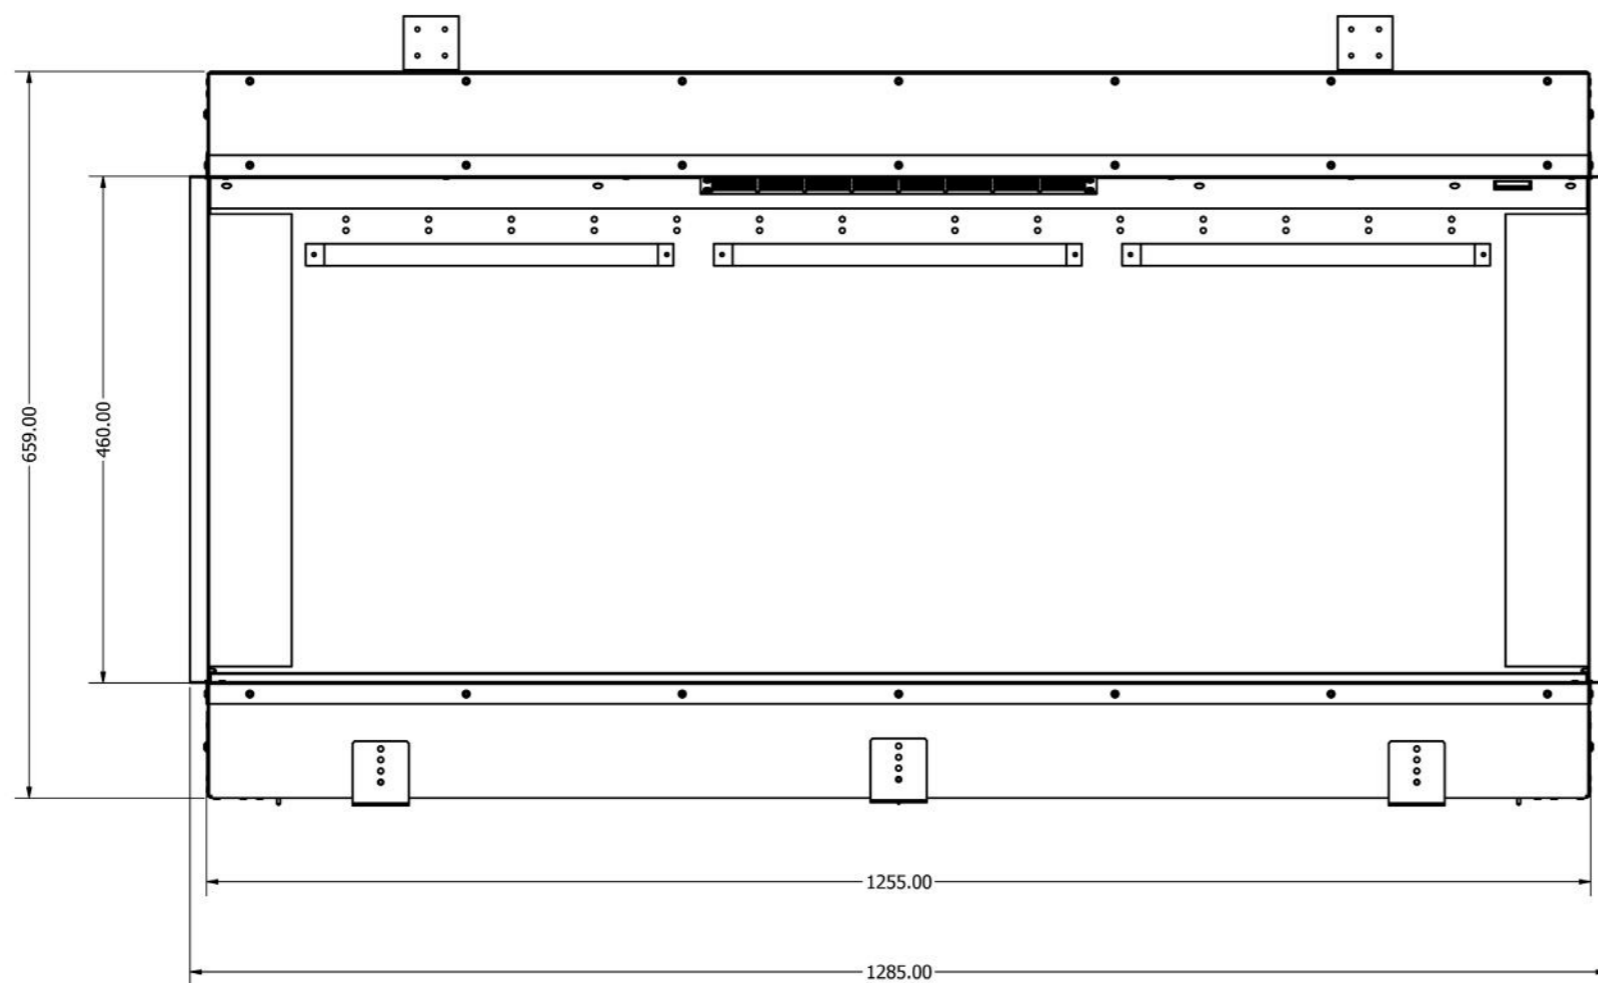

evonicfires

Built-Ins specification booklet

Contents

Halo 1800 XT	3
Halo 1500 XT	4
Halo 1250 XT	5
Halo 2400	6
Halo 1800/e1800	7
Halo 1500/e1500	8
Halo 1030/e1030	9
Halo 1030 DS	10
Halo 800/e800T	11
Halo 1250/e1250	12
Halo 650	13
Halo 750	14
Halo 1500 SL	15
Halo 1250 SL	16
Halo 1000 SL	17
Halo 700 SL	18
Halo 600 SL	19
Halo 810 DS	20
Halo 500	21
e-lectra 1800/Volante 1800	22
e-lectra 1500/Volante 1500	23
e-lectra 1250/Volante 1250	24
Alisio 1850	25
Alisio 1550	26
Alisio 1150	27
Alisio 850	28
Sirus	29

Halo 1800 XT

Halo 1500 XT

Halo 1250 XT

Halo 2400

Halo 1800/E1800

MAINS LEAD INCOMER (IEC)

Halo 1500/E1500

Halo 1030/E1030

Halo 700 SL

Halo 600 SL

Halo 810 DS

Halo 500

e-lectra 1800/Volante 1800

e-lectra 1500/Volante 1500

e-lectra 1250/Volante 1250

Alisio 1850