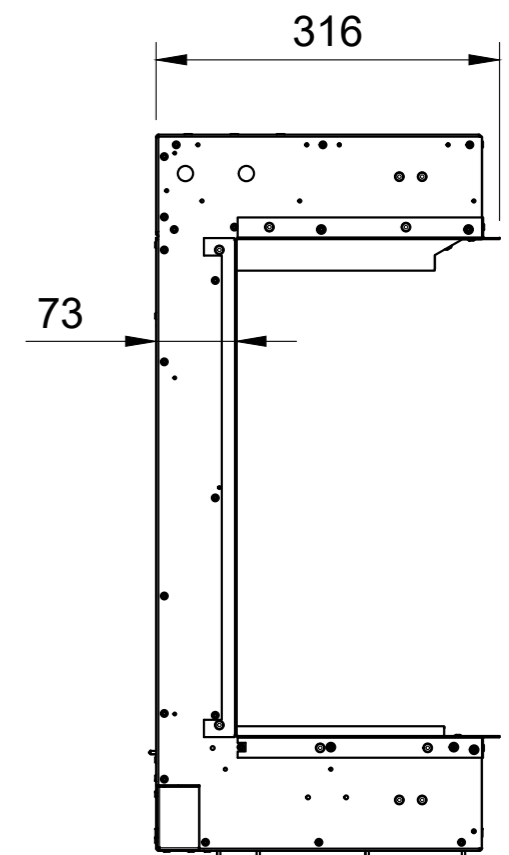

evonicfires

Built-Ins specification booklet

Contents

Halo 1800 XT	3
Halo 1500 XT	4
Halo 1250 XT	5
Halo 2400	6
Halo 1800/e1800	7
Halo 1500/e1500	8
Halo 1030/e1030	9
Halo 1030 DS	10
Halo 800/e800T	11
Halo 1250/e1250	12
Halo 650	13
Halo 750	14
Halo 1500 SL	15
Halo 1250 SL	16
Halo 1000 SL	17
Halo 700 SL	18
Halo 600 SL	19
Halo 810 DS	20
Halo 500	21
e-lectra 1800/Volante 1800	22
e-lectra 1500/Volante 1500	23
e-lectra 1250/Volante 1250	24
Alisio 1850	25
Alisio 1550	26
Alisio 1150	27
Alisio 850	28
Sirus	29

Halo 1800 XT

Halo 1500 XT

Halo 1250 XT

Halo 2400

Halo 1800/E1800

MAINS LEAD INCOMER (IEC)

Halo 1500/E1500

LINNEA WITH TILE WING

WIDTH - 1914mm

Halo 1030/E1030

KIRUNA WITH TILE WING

WIDTH - 1418mm
HEIGHT - 570mm

Halo 1030 DS

Halo 800/E800T

TYRELL WITH TILE WING

WIDTH - 1188mm

Halo 1250/E1250

MOTALA WITH TILE WING

WIDTH - 1668mm

Halo 650

Halo 750

Halo 1500 SL

Halo 1250 SL

Halo 1000 SL