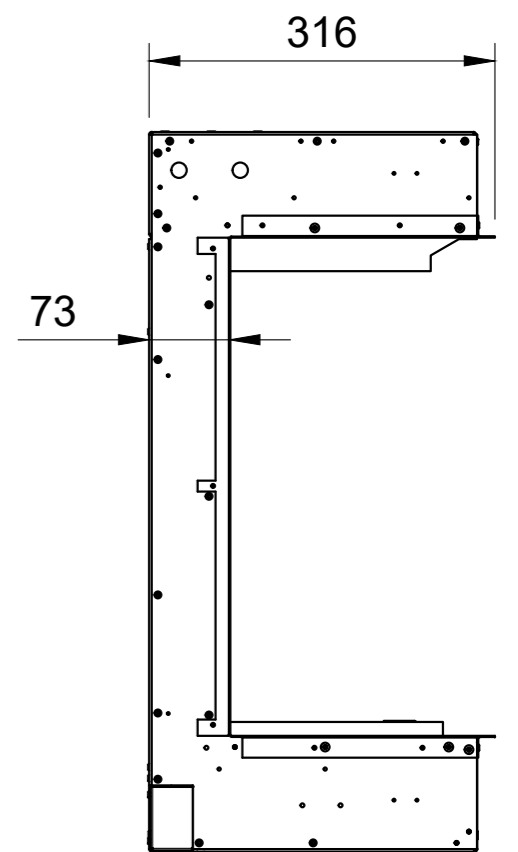

evonicfires

Built-Ins specification booklet

Contents

Halo 1800 XT	3
Halo 1500 XT	4
Halo 1250 XT	5
Halo 2400	6
Halo 1800/e1800	7
Halo 1500/e1500	8
Halo 1030/e1030	9
Halo 1030 DS	10
Halo 800/e800T	11
Halo 1250/e1250	12
Halo 650	13
Halo 750	14
Halo 1500 SL	15
Halo 1250 SL	16
Halo 1000 SL	17
Halo 700 SL	18
Halo 600 SL	19
Halo 810 DS	20
Halo 500	21
e-lectra 1800/Volante 1800	22
e-lectra 1500/Volante 1500	23
e-lectra 1250/Volante 1250	24
Alisio 1850	25
Alisio 1550	26
Alisio 1150	27
Alisio 850	28
Sirus	29

Halo 1800 XT

Halo 1500 XT

Halo 1250 XT

Halo 2400

Halo 1800/E1800

MAINS LEAD INCOMER (IEC)

Halo 1500/E1500

LINNEA WITH TILE WING

WIDTH - 1914mm

Halo 1030/E1030

KIRUNA WITH TILE WING

WIDTH - 1418mm
HEIGHT - 570mm

Halo 1030 DS

Halo 800/E800T

TYRELL WITH TILE WING

WIDTH - 1188mm

Halo 1250/E1250

MOTALA WITH TILE WING

WIDTH - 1668mm

Halo 650

Halo 750

Halo 1500 SL

Halo 1250 SL

Halo 1000 SL