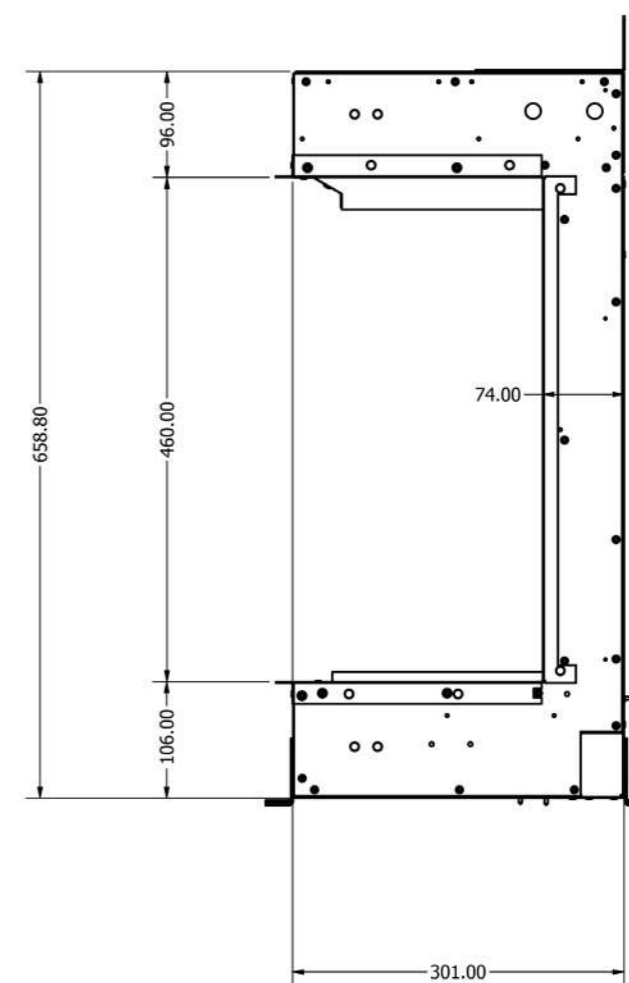

evonicfires

Built-Ins specification booklet

Contents

Halo 1800 XT	3
Halo 1500 XT	4
Halo 1250 XT	5
Halo 2400	6
Halo 1800/e1800	7
Halo 1500/e1500	8
Halo 1030/e1030	9
Halo 1030 DS	10
Halo 800/e800T	11
Halo 1250/e1250	12
Halo 650	13
Halo 750	14
Halo 1500 SL	15
Halo 1250 SL	16
Halo 1000 SL	17
Halo 700 SL	18
Halo 600 SL	19
Halo 810 DS	20
Halo 500	21
e-lectra 1800/Volante 1800	22
e-lectra 1500/Volante 1500	23
e-lectra 1250/Volante 1250	24
Alisio 1850	25
Alisio 1550	26
Alisio 1150	27
Alisio 850	28
Sirus	29

Halo 1800 XT

Halo 1500 XT

Halo 1250 XT

Halo 2400

Halo 1800/E1800

MAINS LEAD INCOMER (IEC)

Halo 1500/E1500

LINNEA WITH TILE WING

WIDTH - 1914mm

Halo 1030/E1030

KIRUNA WITH TILE WING

WIDTH - 1418mm
HEIGHT - 570mm

Halo 1030 DS

Halo 800/E800T

TYRELL WITH TILE WING

WIDTH - 1188mm

Halo 1250/E1250

MOTALA WITH TILE WING

WIDTH - 1668mm

Halo 650

Halo 750

Halo 1500 SL

Halo 1250 SL

Halo 1000 SL