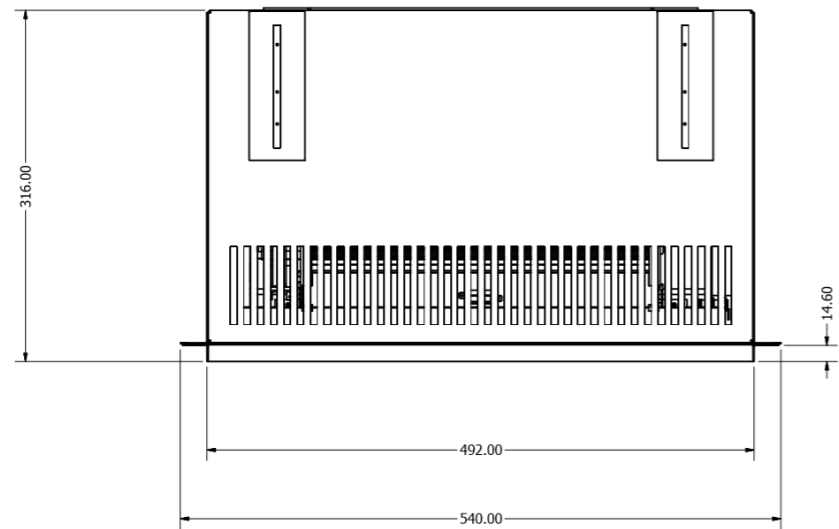

WIDTH - 1914mm

Halo 1030/E1030

KIRUNA WITH TILE WING

WIDTH - 1418mm
HEIGHT - 570mm

Halo 1030 DS

Halo 800/E800T

TYRELL WITH TILE WING

WIDTH - 1188mm

Halo 700 SL

Halo 600 SL

Halo 810 DS

Halo 500

e-lectra 1800/Volante 1800

e-lectra 1500/Volante 1500

e-lectra 1250/Volante 1250

Alisio 1850