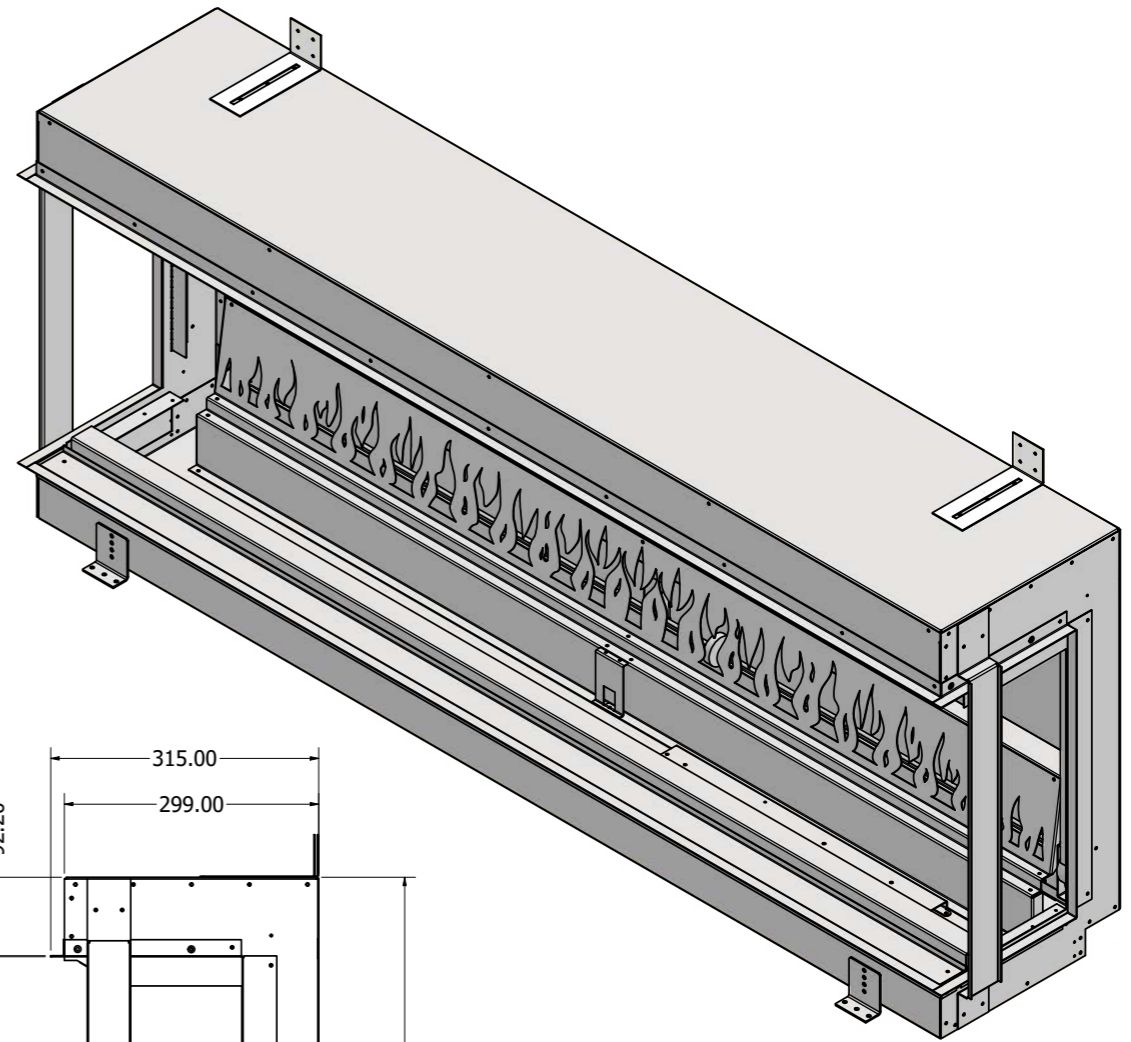

WIDTH - 1914mm

Halo 1030/E1030

KIRUNA WITH TILE WING

WIDTH - 1418mm
HEIGHT - 570mm

Halo 1030 DS

Halo 800/E800T

TYRELL WITH TILE WING

WIDTH - 1188mm

Halo 700 SL

Halo 600 SL

Halo 810 DS

Halo 500

e-lectra 1800/Volante 1800

e-lectra 1500/Volante 1500

e-lectra 1250/Volante 1250

Alisio 1850