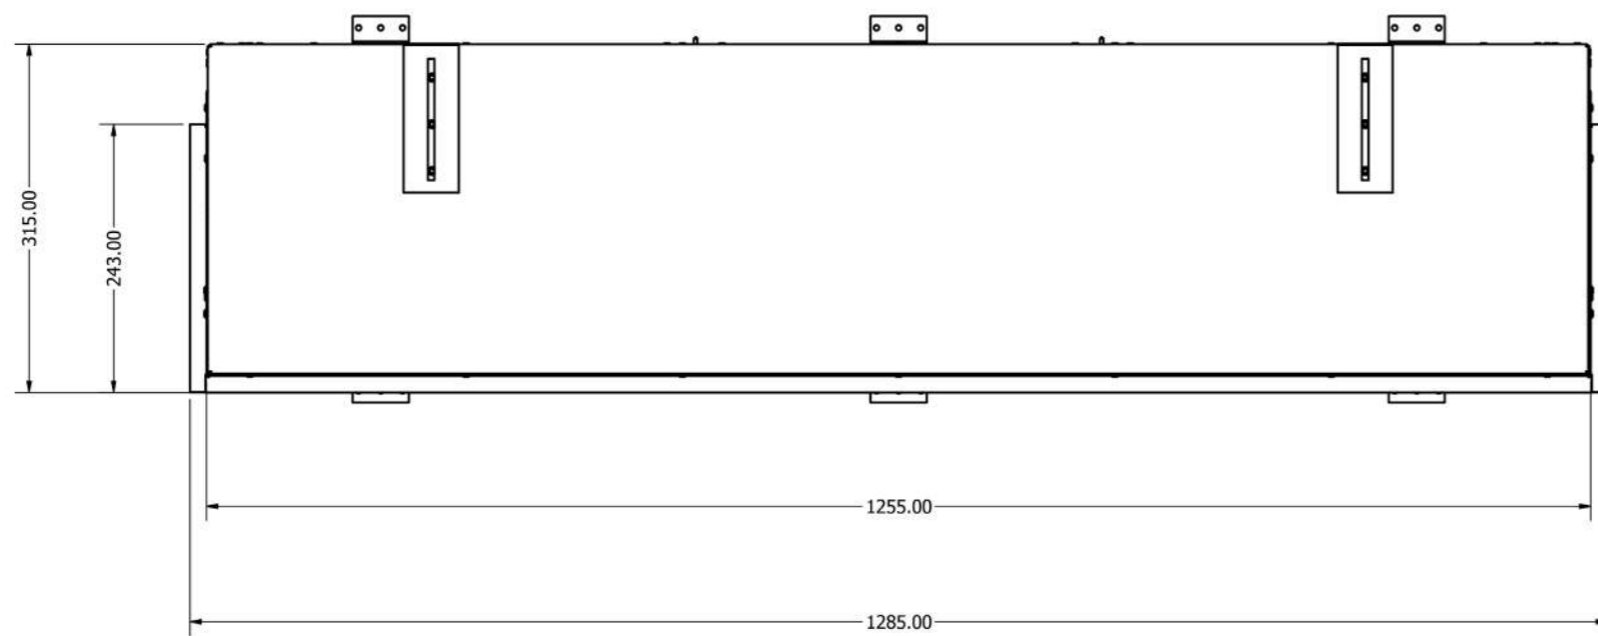

evonicfires

Built-Ins specification booklet

Contents

Halo 1800 XT	3
Halo 1500 XT	4
Halo 1250 XT	5
Halo 2400	6
Halo 1800/e1800	7
Halo 1500/e1500	8
Halo 1030/e1030	9
Halo 1030 DS	10
Halo 800/e800T	11
Halo 1250/e1250	12
Halo 650	13
Halo 750	14
Halo 1500 SL	15
Halo 1250 SL	16
Halo 1000 SL	17
Halo 700 SL	18
Halo 600 SL	19
Halo 810 DS	20
Halo 500	21
e-lectra 1800/Volante 1800	22
e-lectra 1500/Volante 1500	23
e-lectra 1250/Volante 1250	24
Alisio 1850	25
Alisio 1550	26
Alisio 1150	27
Alisio 850	28
Sirus	29

Halo 1800 XT

Halo 1500 XT

Halo 1250 XT

Halo 2400

Halo 1800/E1800

MAINS LEAD INCOMER (IEC)

Halo 1500/E1500

LINNEA WITH TILE WING

WIDTH - 1914mm

Halo 1030/E1030

KIRUNA WITH TILE WING

WIDTH - 1418mm
HEIGHT - 570mm

Halo 1030 DS

Halo 800/E800T

TYRELL WITH TILE WING

WIDTH - 1188mm

Halo 1250/E1250

MOTALA WITH TILE WING

WIDTH - 1668mm

Halo 650

Halo 750

Halo 1500 SL

Halo 1250 SL

Halo 1000 SL