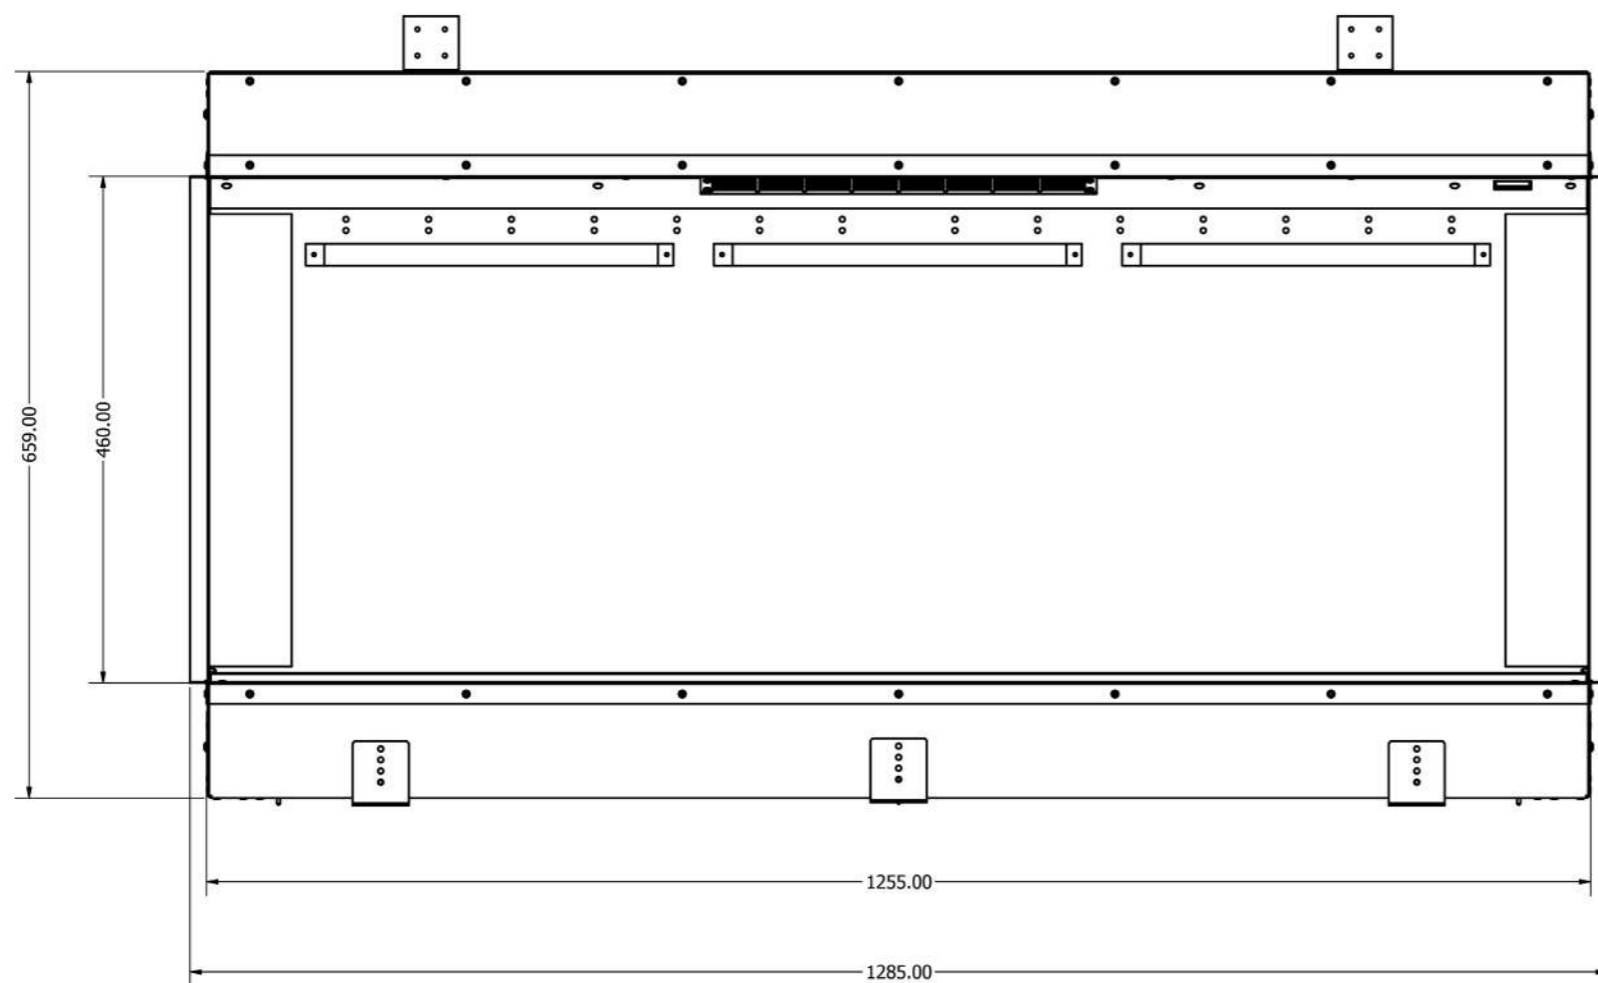

evonicfires

Built-Ins specification booklet

Contents

Halo 1800 XT	3
Halo 1500 XT	4
Halo 1250 XT	5
Halo 2400	6
Halo 1800/e1800	7
Halo 1500/e1500	8
Halo 1030/e1030	9
Halo 1030 DS	10
Halo 800/e800T	11
Halo 1250/e1250	12
Halo 650	13
Halo 750	14
Halo 1500 SL	15
Halo 1250 SL	16
Halo 1000 SL	17
Halo 700 SL	18
Halo 600 SL	19
Halo 810 DS	20
Halo 500	21
e-lectra 1800/Volante 1800	22
e-lectra 1500/Volante 1500	23
e-lectra 1250/Volante 1250	24
Alisio 1850	25
Alisio 1550	26
Alisio 1150	27
Alisio 850	28
Sirus	29

Halo 1800 XT

Halo 1500 XT

Halo 1250 XT

Halo 2400

Halo 1800/E1800

MAINS LEAD INCOMER (IEC)

Halo 1500/E1500

LINNEA WITH TILE WING

WIDTH - 1914mm

Halo 1030/E1030

KIRUNA WITH TILE WING

WIDTH - 1418mm
HEIGHT - 570mm

Halo 1030 DS

Halo 800/E800T

TYRELL WITH TILE WING

WIDTH - 1188mm

Halo 1250/E1250

MOTALA WITH TILE WING

WIDTH - 1668mm

Halo 650

Halo 750

Halo 1500 SL

Halo 1250 SL

Halo 1000 SL