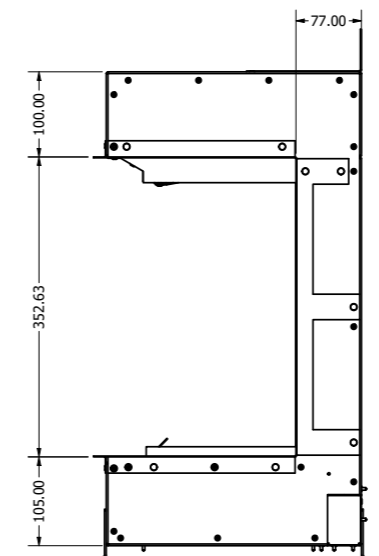

Alisio 1550