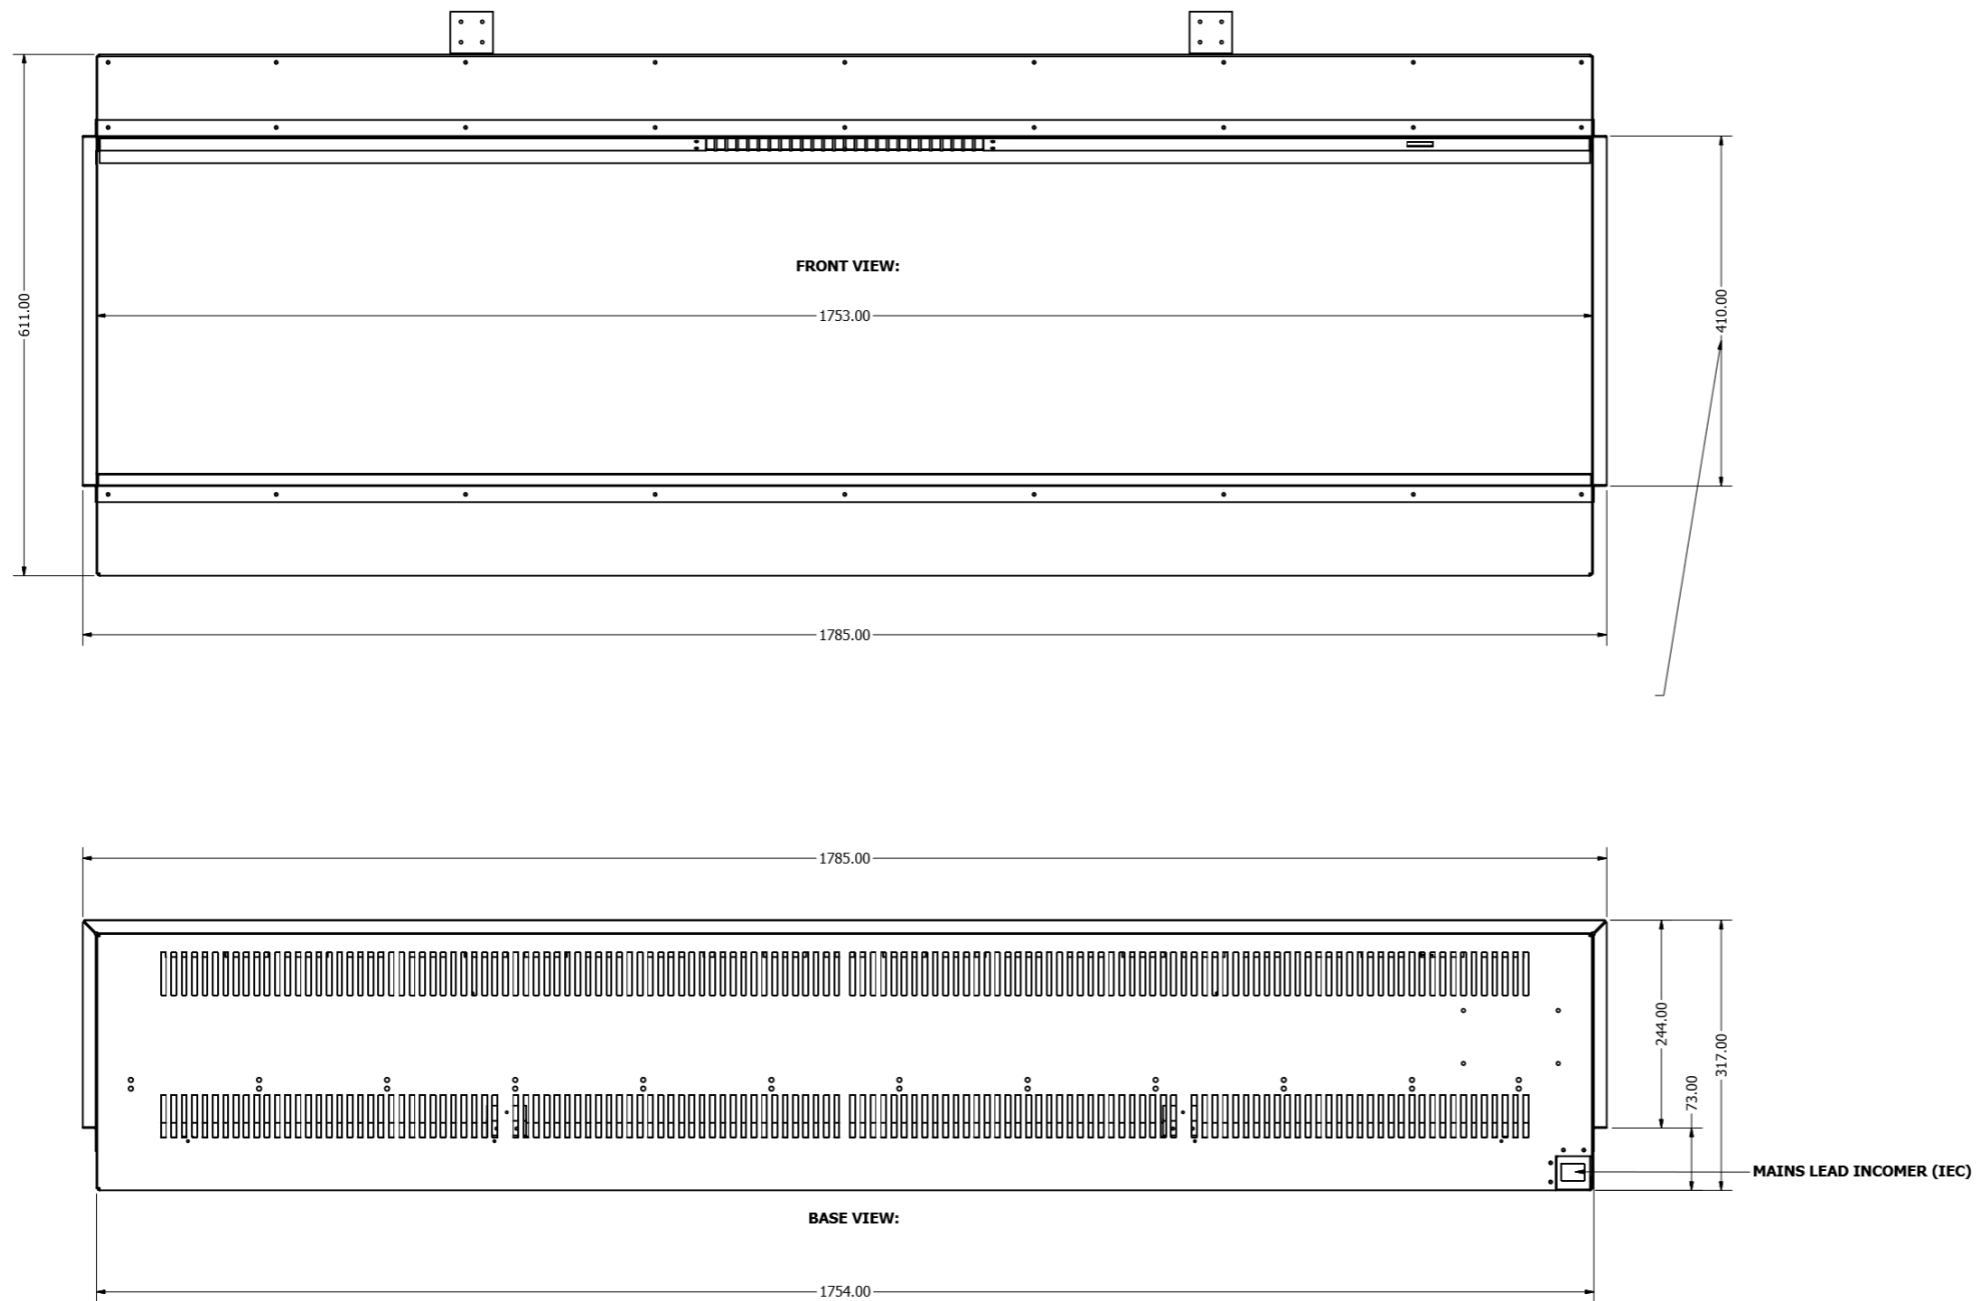

evonicfires

Built-Ins specification booklet

Contents

Sirus	3
Karlstad/e2400	4
Avesta/e1800	5
Linnea/e1500	6
Kiruna/e1030/Valter	7
Lindstrom DS/e1030 DS	8
Tyrell/e800	9
Motala/e1250	10
Newton 10/e1000	11
Newton 9/e900	12
Newton 7/e700	13
Newton 6/e600	14
Kallan/e730	15
Thoren/e630	16
e1560	17
e810	18
Stora DS	19
e500	20
e710	21
e640	22

Karlstad/E2400

Avesta/E1800

Kiruna/E1030/Valter

KIRUNA WITH TILE WING

WIDTH - 1418mm
HEIGHT - 570mm

Lindstrom/E1030DS

Motala/E1250

MOTALA WITH TILE WING

WIDTH - 1668mm

Newton 10/E1000

Newton 9/E900

Newton 7/E700

Newton 6/E600

Thoren/E630

E1560

E810

Stora DS

E500