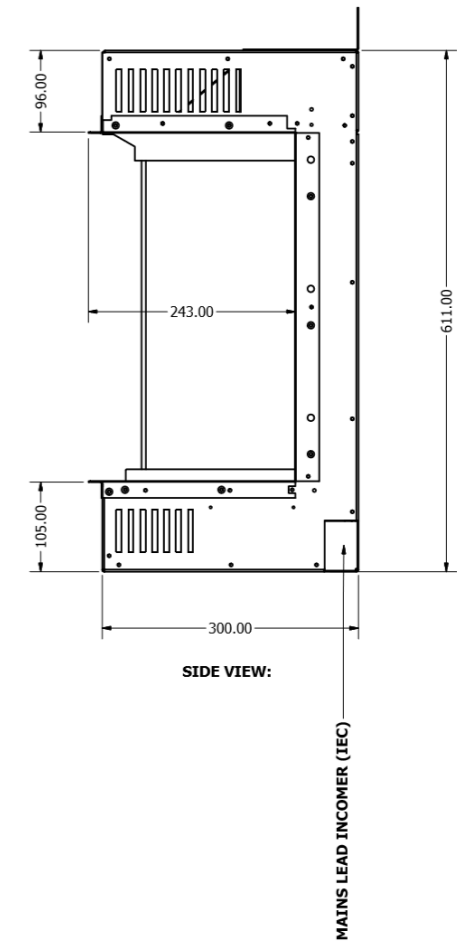

evonicfires

Built-Ins specification booklet

Contents

Sirus	3
Karlstad/e2400	4
Avesta/e1800	5
Linnea/e1500	6
Kiruna/e1030/Valter	7
Lindstrom DS/e1030 DS	8
Tyrell/e800	9
Motala/e1250	10
Newton 10/e1000	11
Newton 9/e900	12
Newton 7/e700	13
Newton 6/e600	14
Kallan/e730	15
Thoren/e630	16
e1560	17
e810	18
Stora DS	19
e500	20
e710	21
e640	22

Karlstad/E2400

Avesta/E1800

Kiruna/E1030/Valter

KIRUNA WITH TILE WING

WIDTH - 1418mm
HEIGHT - 570mm

Lindstrom/E1030DS

Motala/E1250

MOTALA WITH TILE WING

WIDTH - 1668mm

Newton 10/E1000

Newton 9/E900

Newton 7/E700

Newton 6/E600

Thoren/E630

E1560

E810

Stora DS

E500