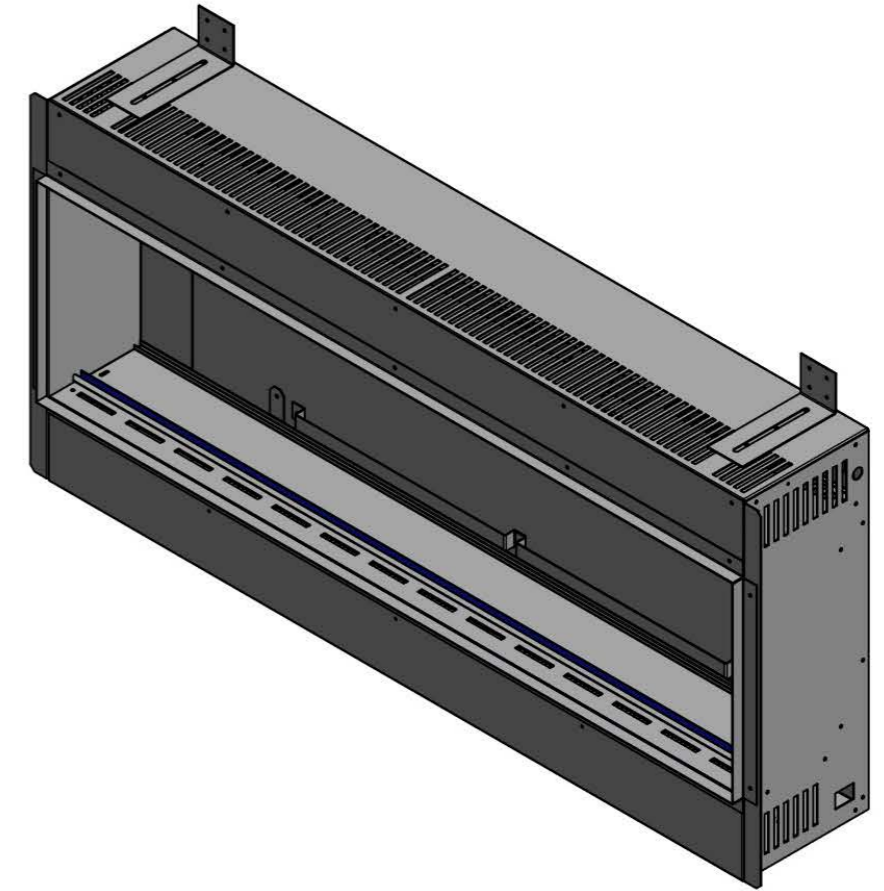

evonicfires

Built-Ins specification booklet

Contents

Sirus	3
Karlstad/e2400	4
Avesta/e1800	5
Linnea/e1500	6
Kiruna/e1030/Valter	7
Lindstrom DS/e1030 DS	8
Tyrell/e800	9
Motala/e1250	10
Newton 10/e1000	11
Newton 9/e900	12
Newton 7/e700	13
Newton 6/e600	14
Kallan/e730	15
Thoren/e630	16
e1560	17
e810	18
Stora DS	19
e500	20
e710	21
e640	22

Karlstad/E2400

Avesta/E1800

Kiruna/E1030/Valter

KIRUNA WITH TILE WING

WIDTH - 1418mm
HEIGHT - 570mm

Lindstrom/E1030DS

Motala/E1250

MOTALA WITH TILE WING

WIDTH - 1668mm

Newton 10/E1000

Newton 9/E900

Newton 7/E700

Newton 6/E600

Thoren/E630

E1560

E810

Stora DS

E500