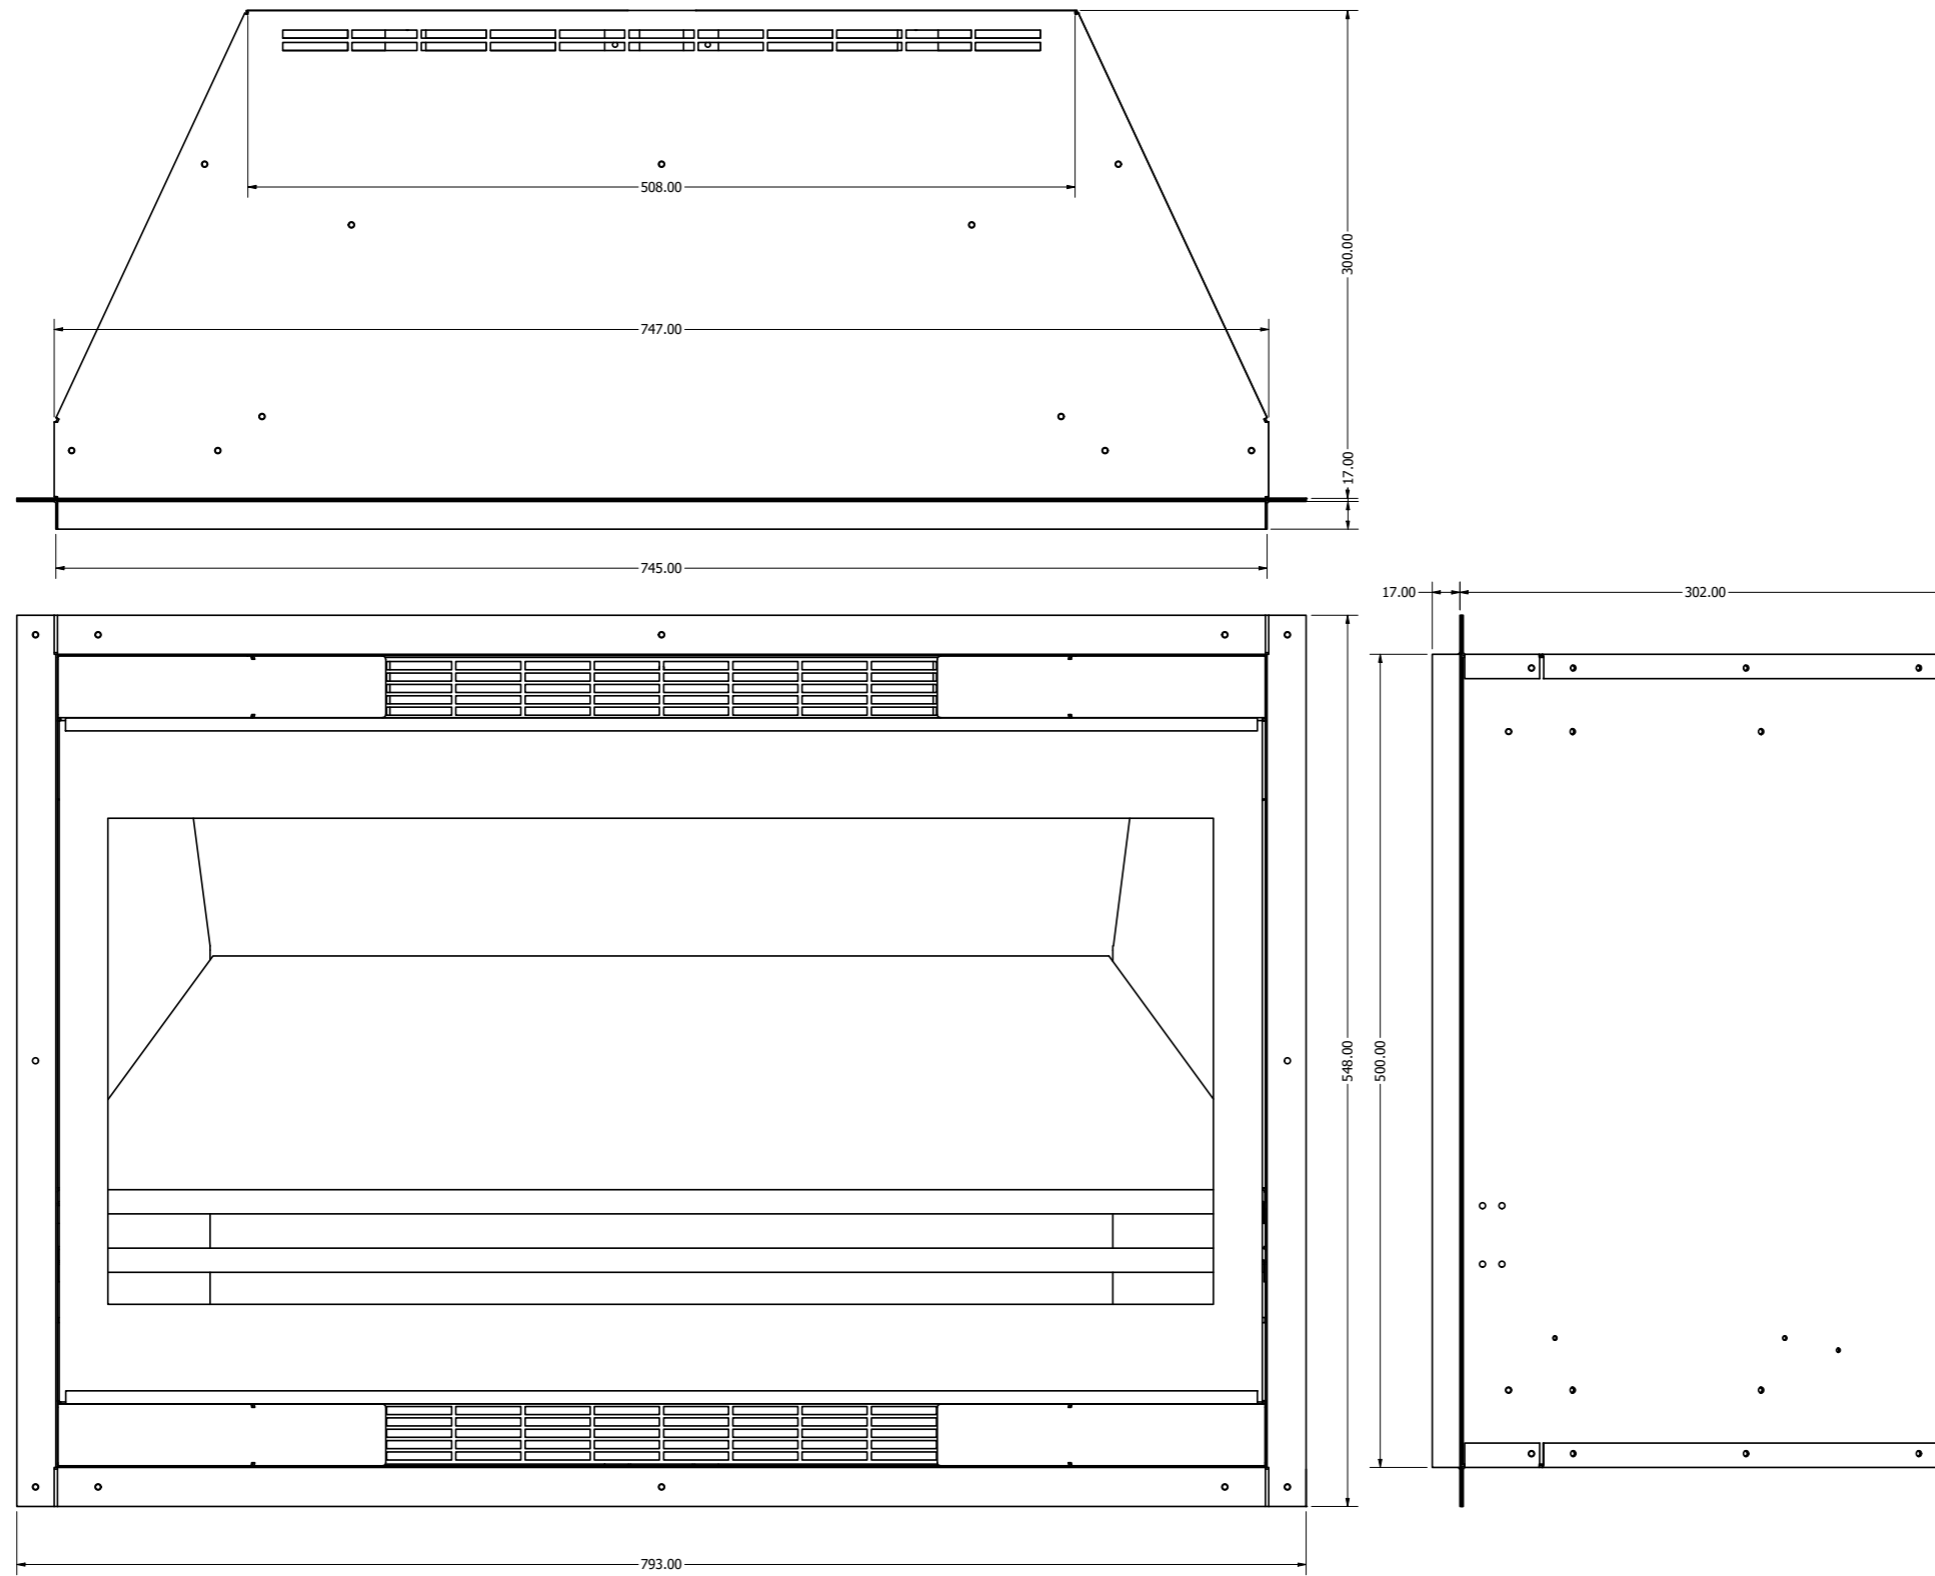

evonicfires

Built-Ins specification booklet

Contents

Sirus	3
Karlstad/e2400	4
Avesta/e1800	5
Linnea/e1500	6
Kiruna/e1030/Valter	7
Lindstrom DS/e1030 DS	8
Tyrell/e800	9
Motala/e1250	10
Newton 10/e1000	11
Newton 9/e900	12
Newton 7/e700	13
Newton 6/e600	14
Kallan/e730	15
Thoren/e630	16
e1560	17
e810	18
Stora DS	19
e500	20
e710	21
e640	22

Karlstad/E2400

Avesta/E1800

Kiruna/E1030/Valter

KIRUNA WITH TILE WING

WIDTH - 1418mm
HEIGHT - 570mm

Lindstrom/E1030DS

Motala/E1250

MOTALA WITH TILE WING

WIDTH - 1668mm

Newton 10/E1000

Newton 9/E900

Newton 7/E700

Newton 6/E600

Thoren/E630

E1560

E810

Stora DS

E500