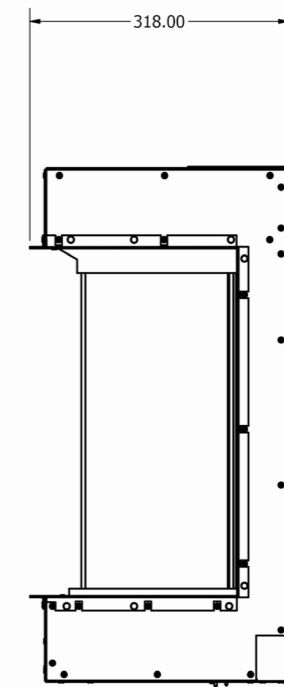

evonicfires

Built-Ins specification booklet

Contents

Sirus	3
Karlstad/e2400	4
Avesta/e1800	5
Linnea/e1500	6
Kiruna/e1030/Valter	7
Lindstrom DS/e1030 DS	8
Tyrell/e800	9
Motala/e1250	10
Newton 10/e1000	11
Newton 9/e900	12
Newton 7/e700	13
Newton 6/e600	14
Kallan/e730	15
Thoren/e630	16
e1560	17
e810	18
Stora DS	19
e500	20
e710	21
e640	22

Karlstad/E2400

Avesta/E1800

Kiruna/E1030/Valter

KIRUNA WITH TILE WING

WIDTH - 1418mm
HEIGHT - 570mm

Lindstrom/E1030DS

Motala/E1250

MOTALA WITH TILE WING

WIDTH - 1668mm

Newton 10/E1000

Newton 9/E900

Newton 7/E700

Newton 6/E600

Thoren/E630

E1560

E810