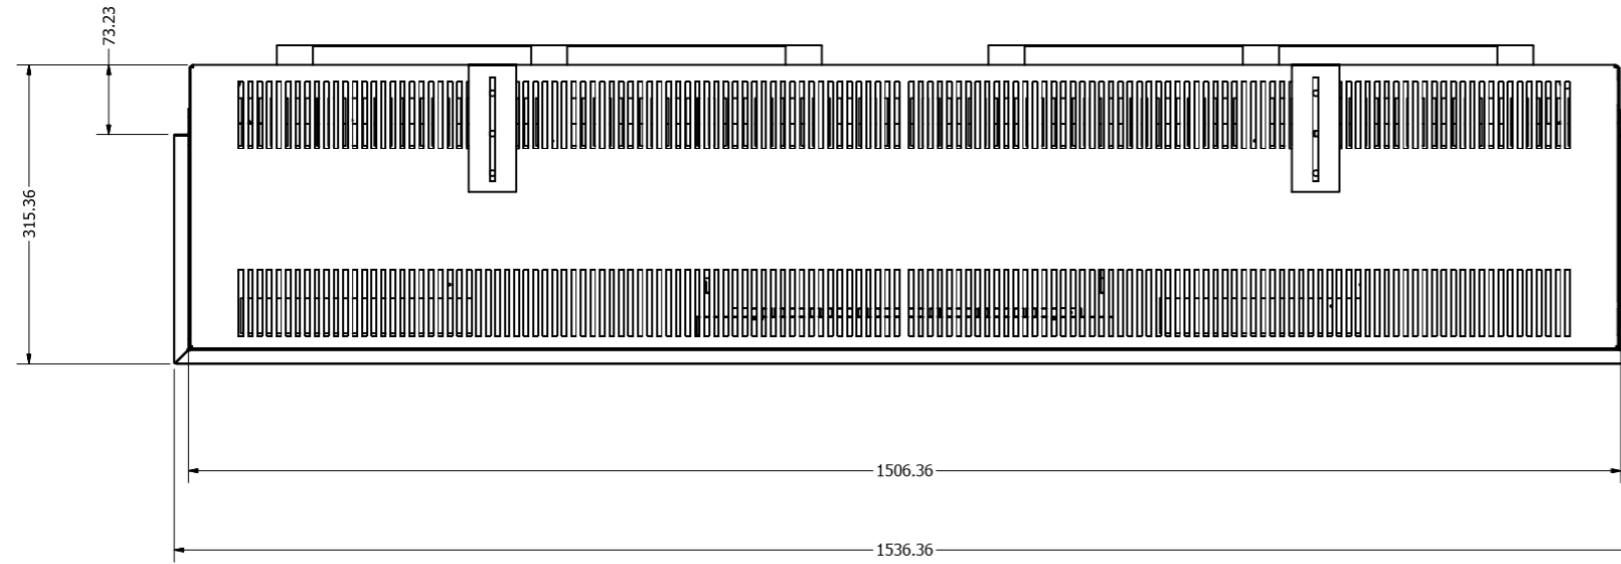

evonicfires

Built-Ins specification booklet

Contents

Sirus	3
Karlstad/e2400	4
Avesta/e1800	5
Linnea/e1500	6
Kiruna/e1030/Valter	7
Lindstrom DS/e1030 DS	8
Tyrell/e800	9
Motala/e1250	10
Newton 10/e1000	11
Newton 9/e900	12
Newton 7/e700	13
Newton 6/e600	14
Kallan/e730	15
Thoren/e630	16
e1560	17
e810	18
Stora DS	19
e500	20
e710	21
e640	22

Karlstad/E2400

Avesta/E1800

Kiruna/E1030/Valter

KIRUNA WITH TILE WING

WIDTH - 1418mm
HEIGHT - 570mm

Lindstrom/E1030DS

Motala/E1250

MOTALA WITH TILE WING

WIDTH - 1668mm

Newton 10/E1000

Newton 9/E900

Newton 7/E700

Newton 6/E600

Thoren/E630

E1560

E810

Stora DS

E500