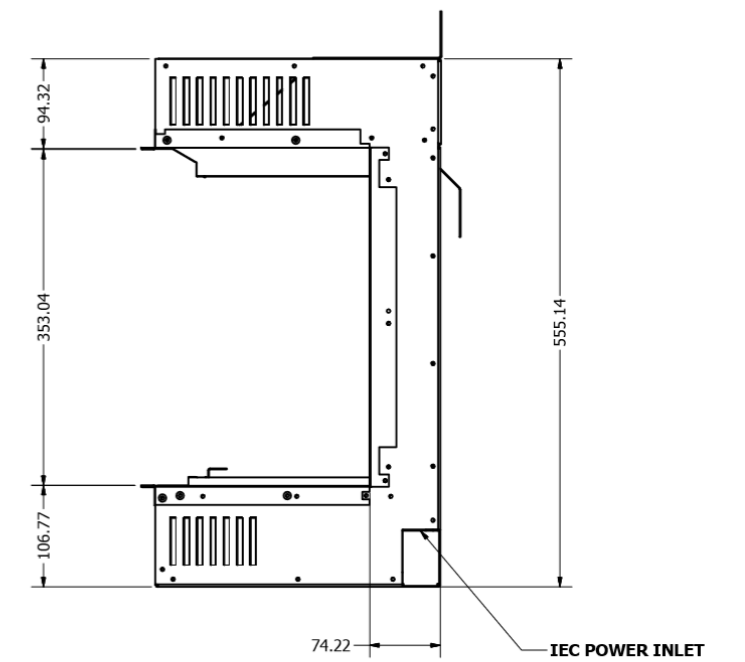

evonicfires

Built-Ins specification booklet

Contents

Sirus	3
Karlstad/e2400	4
Avesta/e1800	5
Linnea/e1500	6
Kiruna/e1030/Valter	7
Lindstrom DS/e1030 DS	8
Tyrell/e800	9
Motala/e1250	10
Newton 10/e1000	11
Newton 9/e900	12
Newton 7/e700	13
Newton 6/e600	14
Kallan/e730	15
Thoren/e630	16
e1560	17
e810	18
Stora DS	19
e500	20
e710	21
e640	22

Karlstad/E2400

Avesta/E1800

Kiruna/E1030/Valter

KIRUNA WITH TILE WING

WIDTH - 1418mm
HEIGHT - 570mm

Lindstrom/E1030DS

Motala/E1250

MOTALA WITH TILE WING

WIDTH - 1668mm

Newton 10/E1000

Newton 9/E900

Newton 7/E700

Newton 6/E600

Thoren/E630

E1560

E810

Stora DS

E500