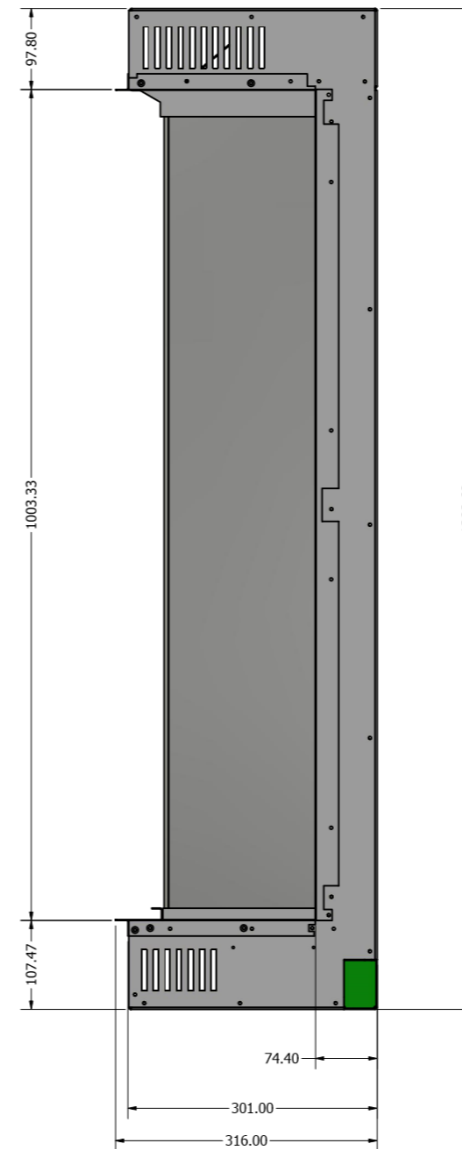

# Index

<u>Model</u>	<u>Page No.</u>
1. E1560	(3
2. E810	(4
3. E1800	(5
4. E1500	(6
5. E1030	(7
6. E800	(8
7. E500	(9
8. E1030DS	(10
9. E1000	(11
10.E900	(12
11.E700	(13
12.E600	(14
13.E710	(15
14.E640	(16

# E1560

DRAWN Zac McMahon	04/01/2019	<b>EVONIC FIRES</b>	
CHECKED		TITLE MODEL: e1560gf3	
QA			
MFG			
APPROVED			
		SIZE D	DWG NO E1560 - Complete Assembly DR
		SCALE 1 / 4	REV SHEET 1 OF 1

# E810

DRAWN Zac McMahon	30/08/2018	<b>EVONIC FIRES</b>		
CHECKED		TITLE MODEL: E810GF3		
QA				
MFG				
APPROVED				
		SIZE D	DWG NO e810GF3 ASSEMBLY	REV
		SCALE 1 / 4	SHEET 1 OF 1	